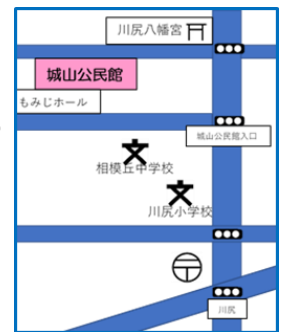

農園と交流の場(福祉コミュニティ形成事業)

「あい・じょう 愛・城ものがたり」

城山地区社会福祉協議会では、『しろやまふれあい農園』で採れた野菜等を利用して、地域の皆さんがカレーなどの軽食とコーヒーを楽しみながら、気軽に交流できる居場所づくり『愛・城ものがたり』(地域食堂)を行っています。

高齢者や幼児を連れた親子さんなど、多くの皆さんの来場をお待ちしています。また、一緒に食堂を手伝っていただけるスタッフも募集しています。

なお、参加する方は初回に会員登録をしてもらい、会員証を発行します。(会員証は受付時にお渡しし、お帰りの際に返却していただきます。)

日 程：毎月 1回 第4水曜日 (8・12月を除く)

午前11時00分～午後2時00分

(食事は午前11時30分～午後1時ラストオーダー なくなり次第終了)

場 所：城山公民館2階 中会議室2

メニュー

◇食事 (カレーライスなど)

300円

◇本格派コーヒー

100円

地元『石井珈琲店』さんの協力によりおいしいコーヒーをご提供します。

◇クッキー・ケーキ (かわせみの家特製) **100円**

2020年「愛・城ものがたり」開催カレンダー

4月	22日	(水)	9月	23日	(水)
5月	27日	(水)	10月	28日	(水)
6月	24日	(水)	11月	25日	(水)
7月	22日	(水)	8月と12月は開催しません		

このじゃがいもは、ふれあい農園で採れたみたいだけど…その畑はどこにあるのかな？

最近、物忘れがひどくて…認知症なのかしら？心配だわ。どこの病院で診てもらえるのかしら？

お問合せ 城山地区社会福祉協議会 電話 783-1212